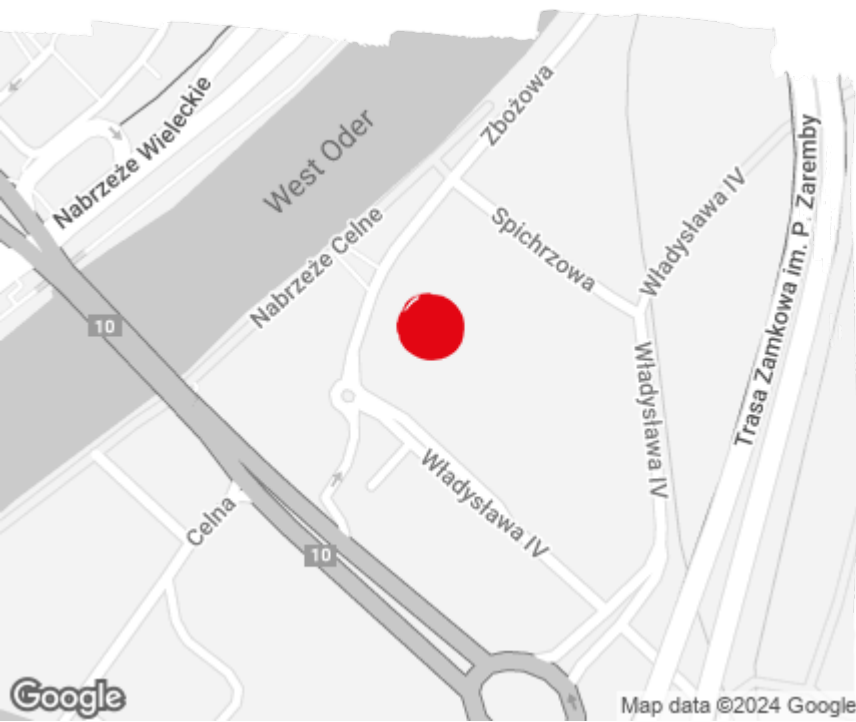

Lokalizacja | Location